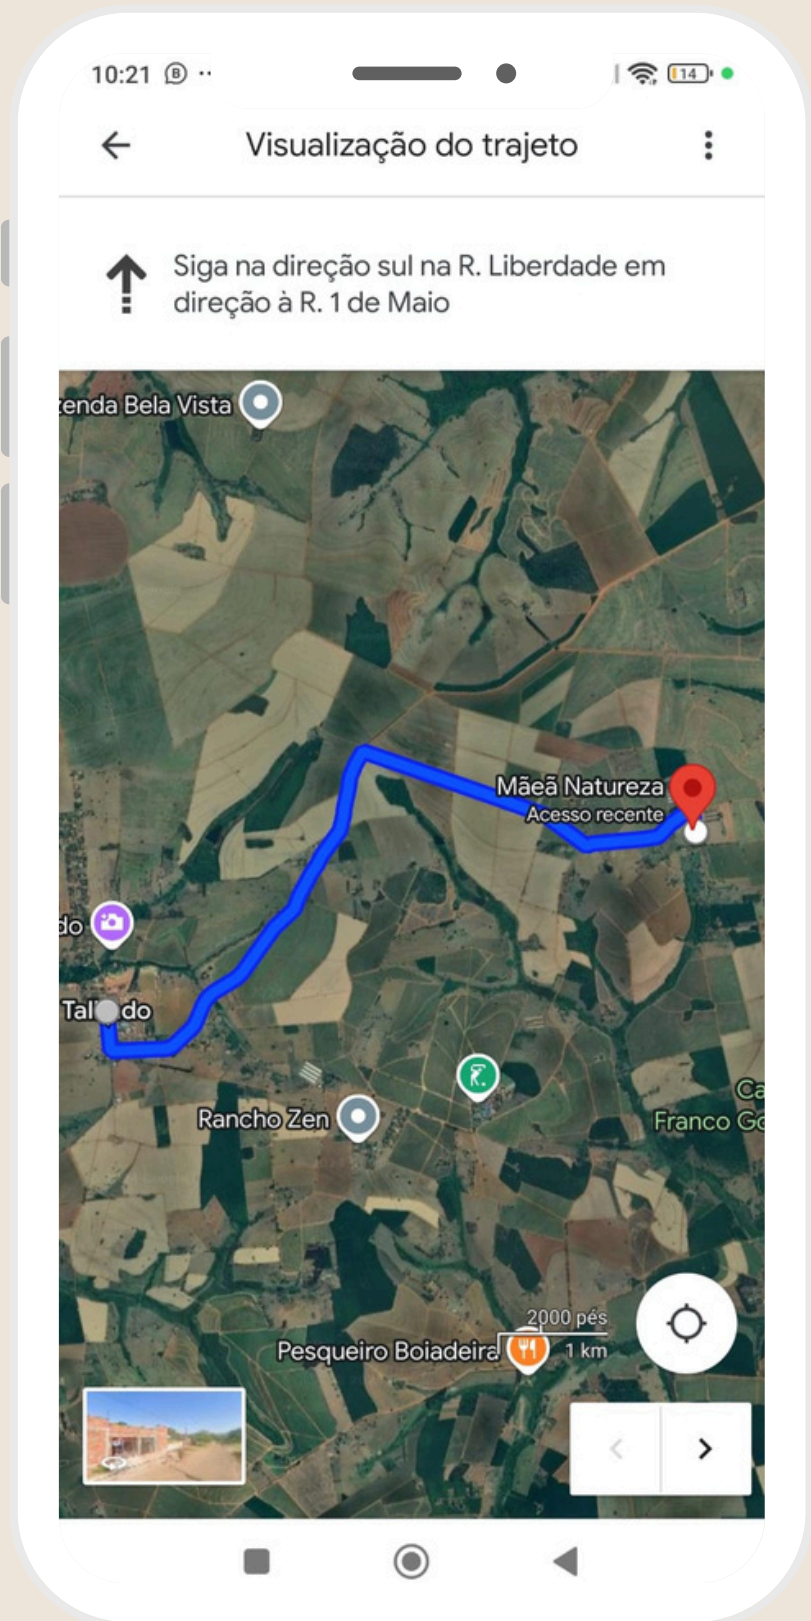

Localização

MÃEÃ NATUREZA

Unnamed Road - Boiadeira,
Guapiaçu - SP, 15110-000

[@maeanatureza](https://www.instagram.com/maeanatureza)